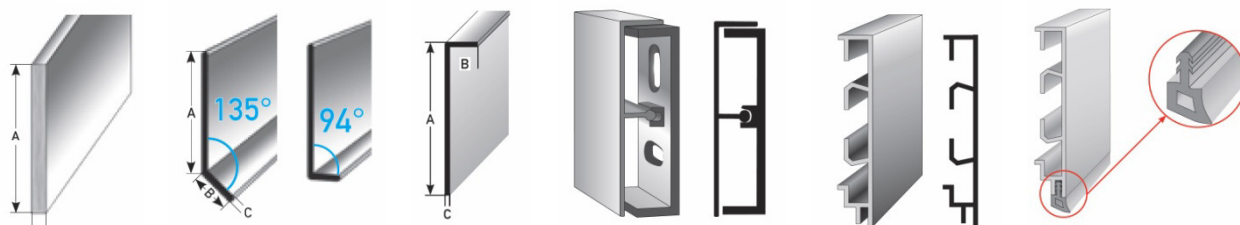

Sockelleisten Aluminium, Edelstahl

Sockelleisten Aluminium

Höhen 40, 50, 60, 80 oder 100 mm
silber eloxiert oder edelstahlfarbig

Weitere Varianten auf Anfrage lieferbar:

Sockelleisten Edelstahl

Höhen 40, 50, 60, 80 oder 100 mm
Edelstahl matt

Weitere Varianten auf Anfrage lieferbar: