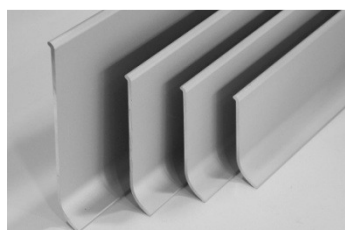

Sockelleisten Aluminium, Edelstahl

Sockelleisten Aluminium

Höhen 40, 50, 60, 80 oder 100 mm
silber eloxiert oder edelstahlfarbig

Weitere Varianten auf Anfrage lieferbar:

Sockelleisten Edelstahl

Höhen 40, 50, 60, 80 oder 100 mm
Edelstahl matt